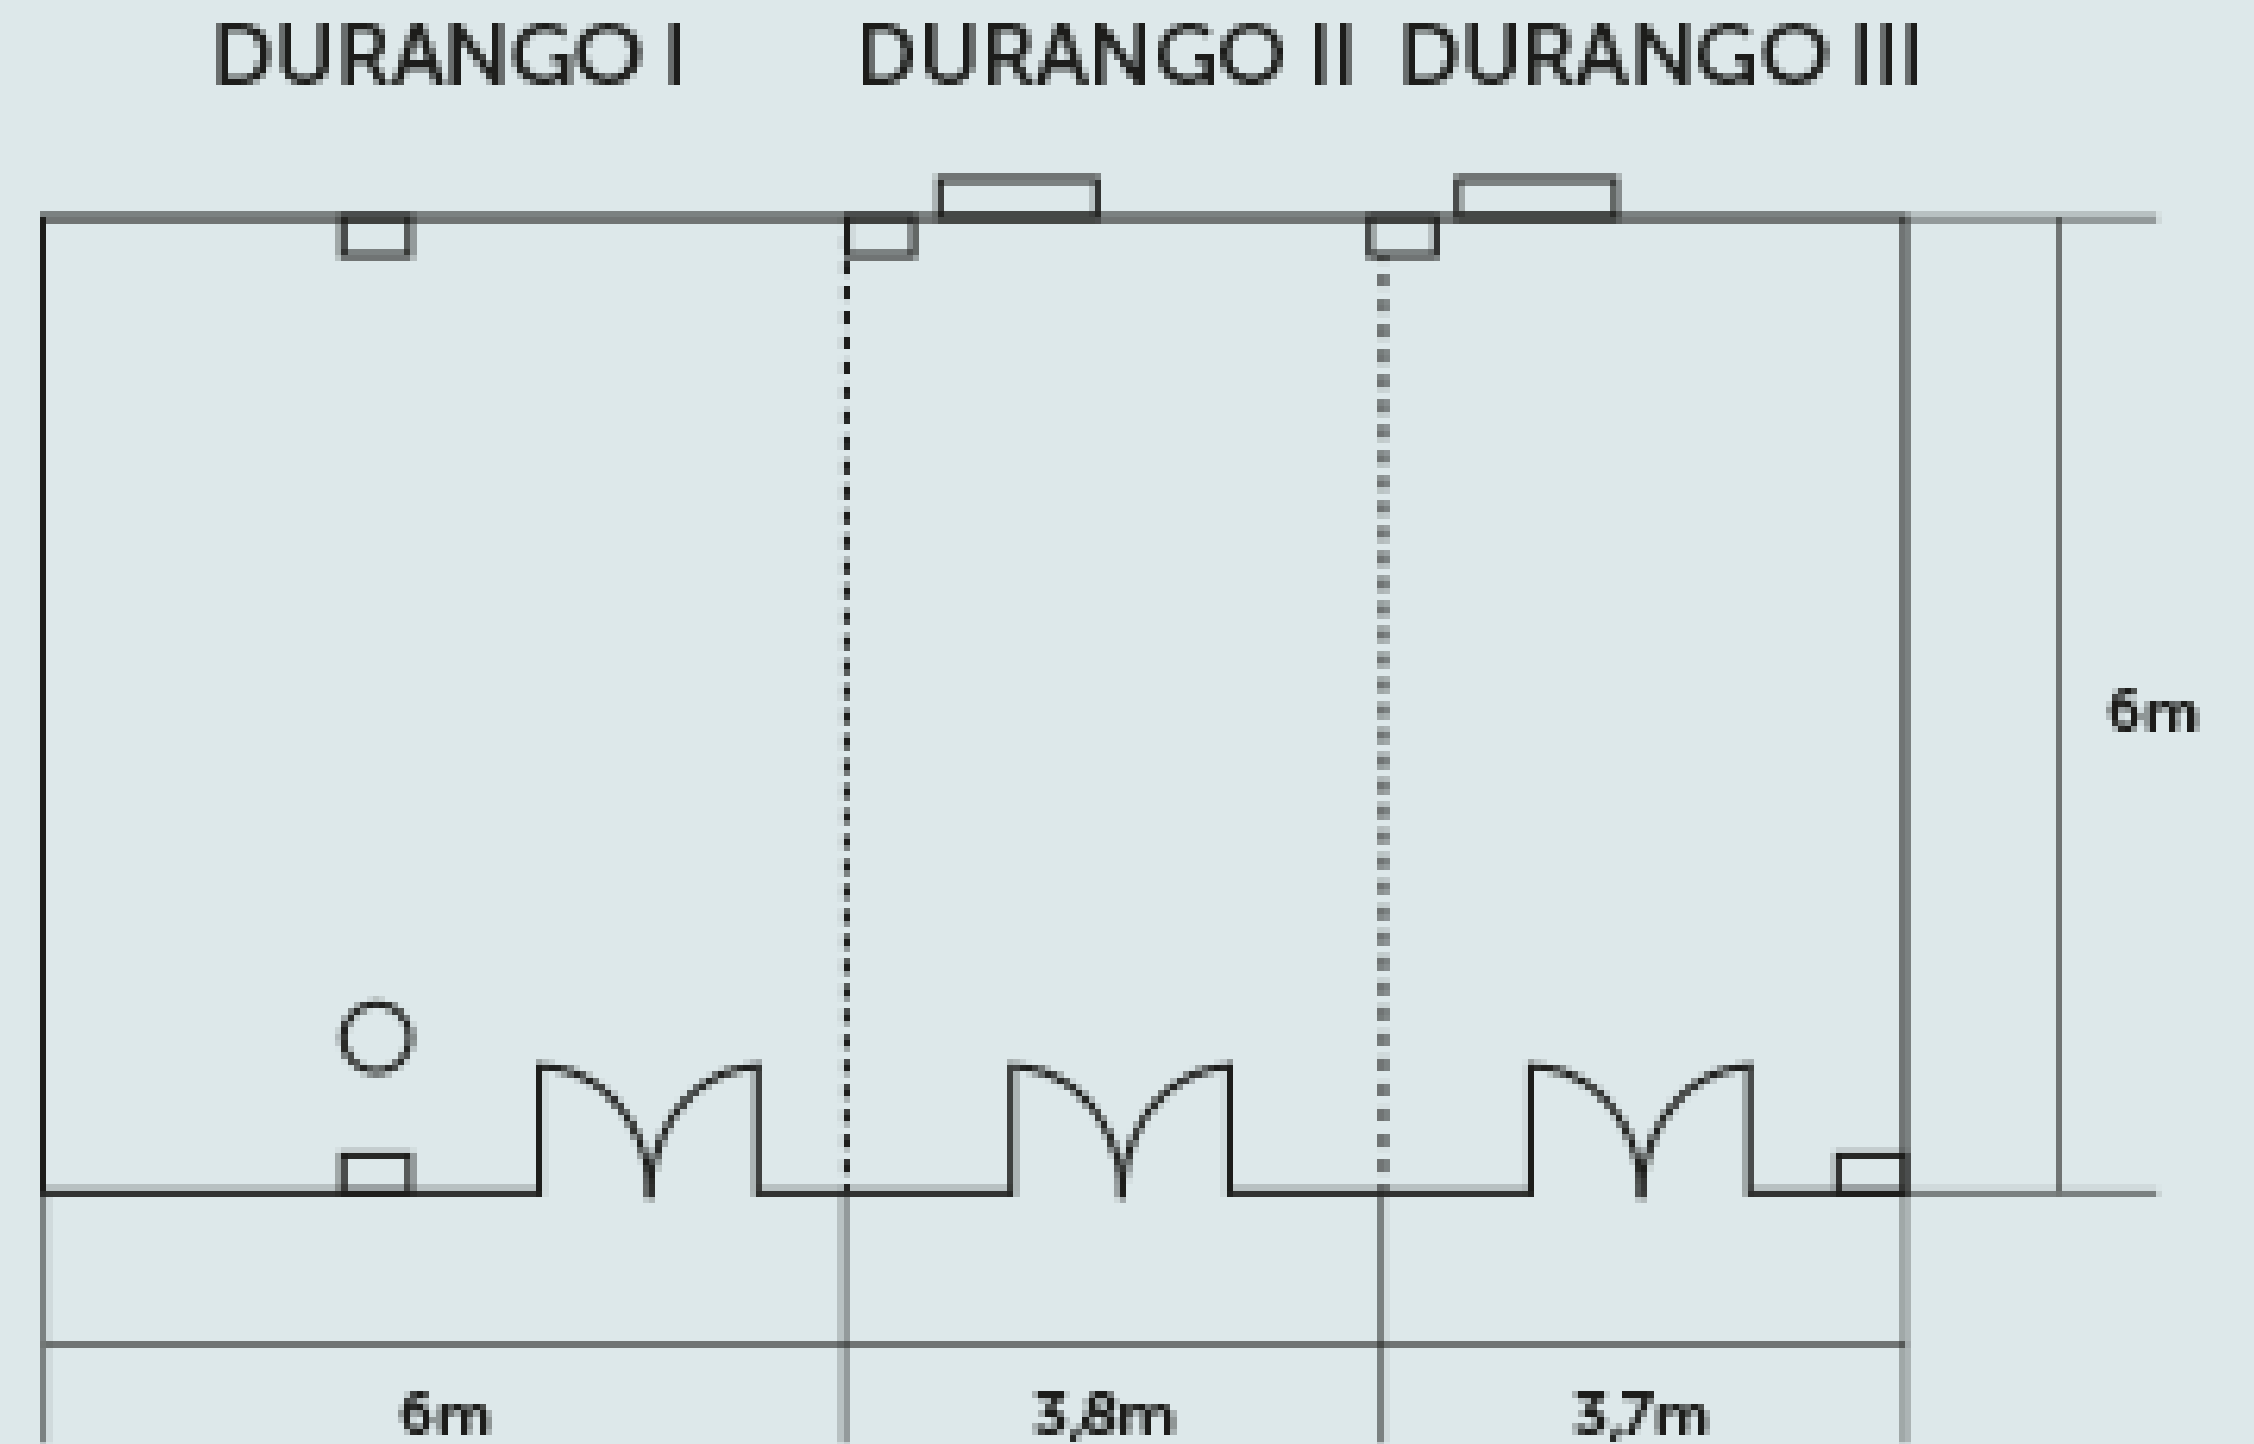

Salas de Reuniones

easy living hotels

Occidental
Bilbao

Salas de Reuniones

easy living hotels

Occidental
Bilbao

Capacidades de Salas

SALA DE REUNIONES	SUPERFICIE (M2 PIES 2)	ALTURA (M PIES)	LUZ NATURAL	BANQUETE	CÓCTEL	ESCUELA	AUDITORIO	FORMA U	IMPERIAL	CABARET
Durango 1 *	36 387,501	3 9,84	No	12	50	20	30	9	12	-
Durango 2	19 204,514	3 9,84	Sí	-	-	-	8	-	10	-
Durango 1+ Durango 2*	55 592,015	3 9,84	Sí	24	60	35	50	26	24	20
Durango 3	19 204,514	3 9,84	Sí	10	-	-	12	-	6	-
Durango 2 + Durango 3	38 409,029	3 9,84	Sí	20	50	20	30	9	12	20
Durango 1+ Durango 2 + Durango 3*	74 796,529	3 9,84	Sí	30	70	50	65	32	30	30
Bermeo	42 452,084	3 9,84	Sí	20	50	20	30	9	16	20
Gernika*	43 462,848	3 9,84	Sí	30	50	30	50	20	22	20
Bermeo + Gernika*	107 1151,74	3 9,84	Sí	40	80	45	80	30	26	40
Begoña *	46 495,14	3 9,84	Sí	30	50	25	40	20	18	20
Arriaga 1	312 3358,34	3 9,84	Sí	170	250	150	250	70	60	120
Arriaga 2	312 3358,34	3 9,84	Sí	170	250	180	300	80	80	120
Arriaga 1 + Arriaga 2	624 6716,68	3 9,84	Sí	400	500	300	550	80	80	280

* Cuentan con TV de 86´

easy living hotels

Occidental
Bilbao