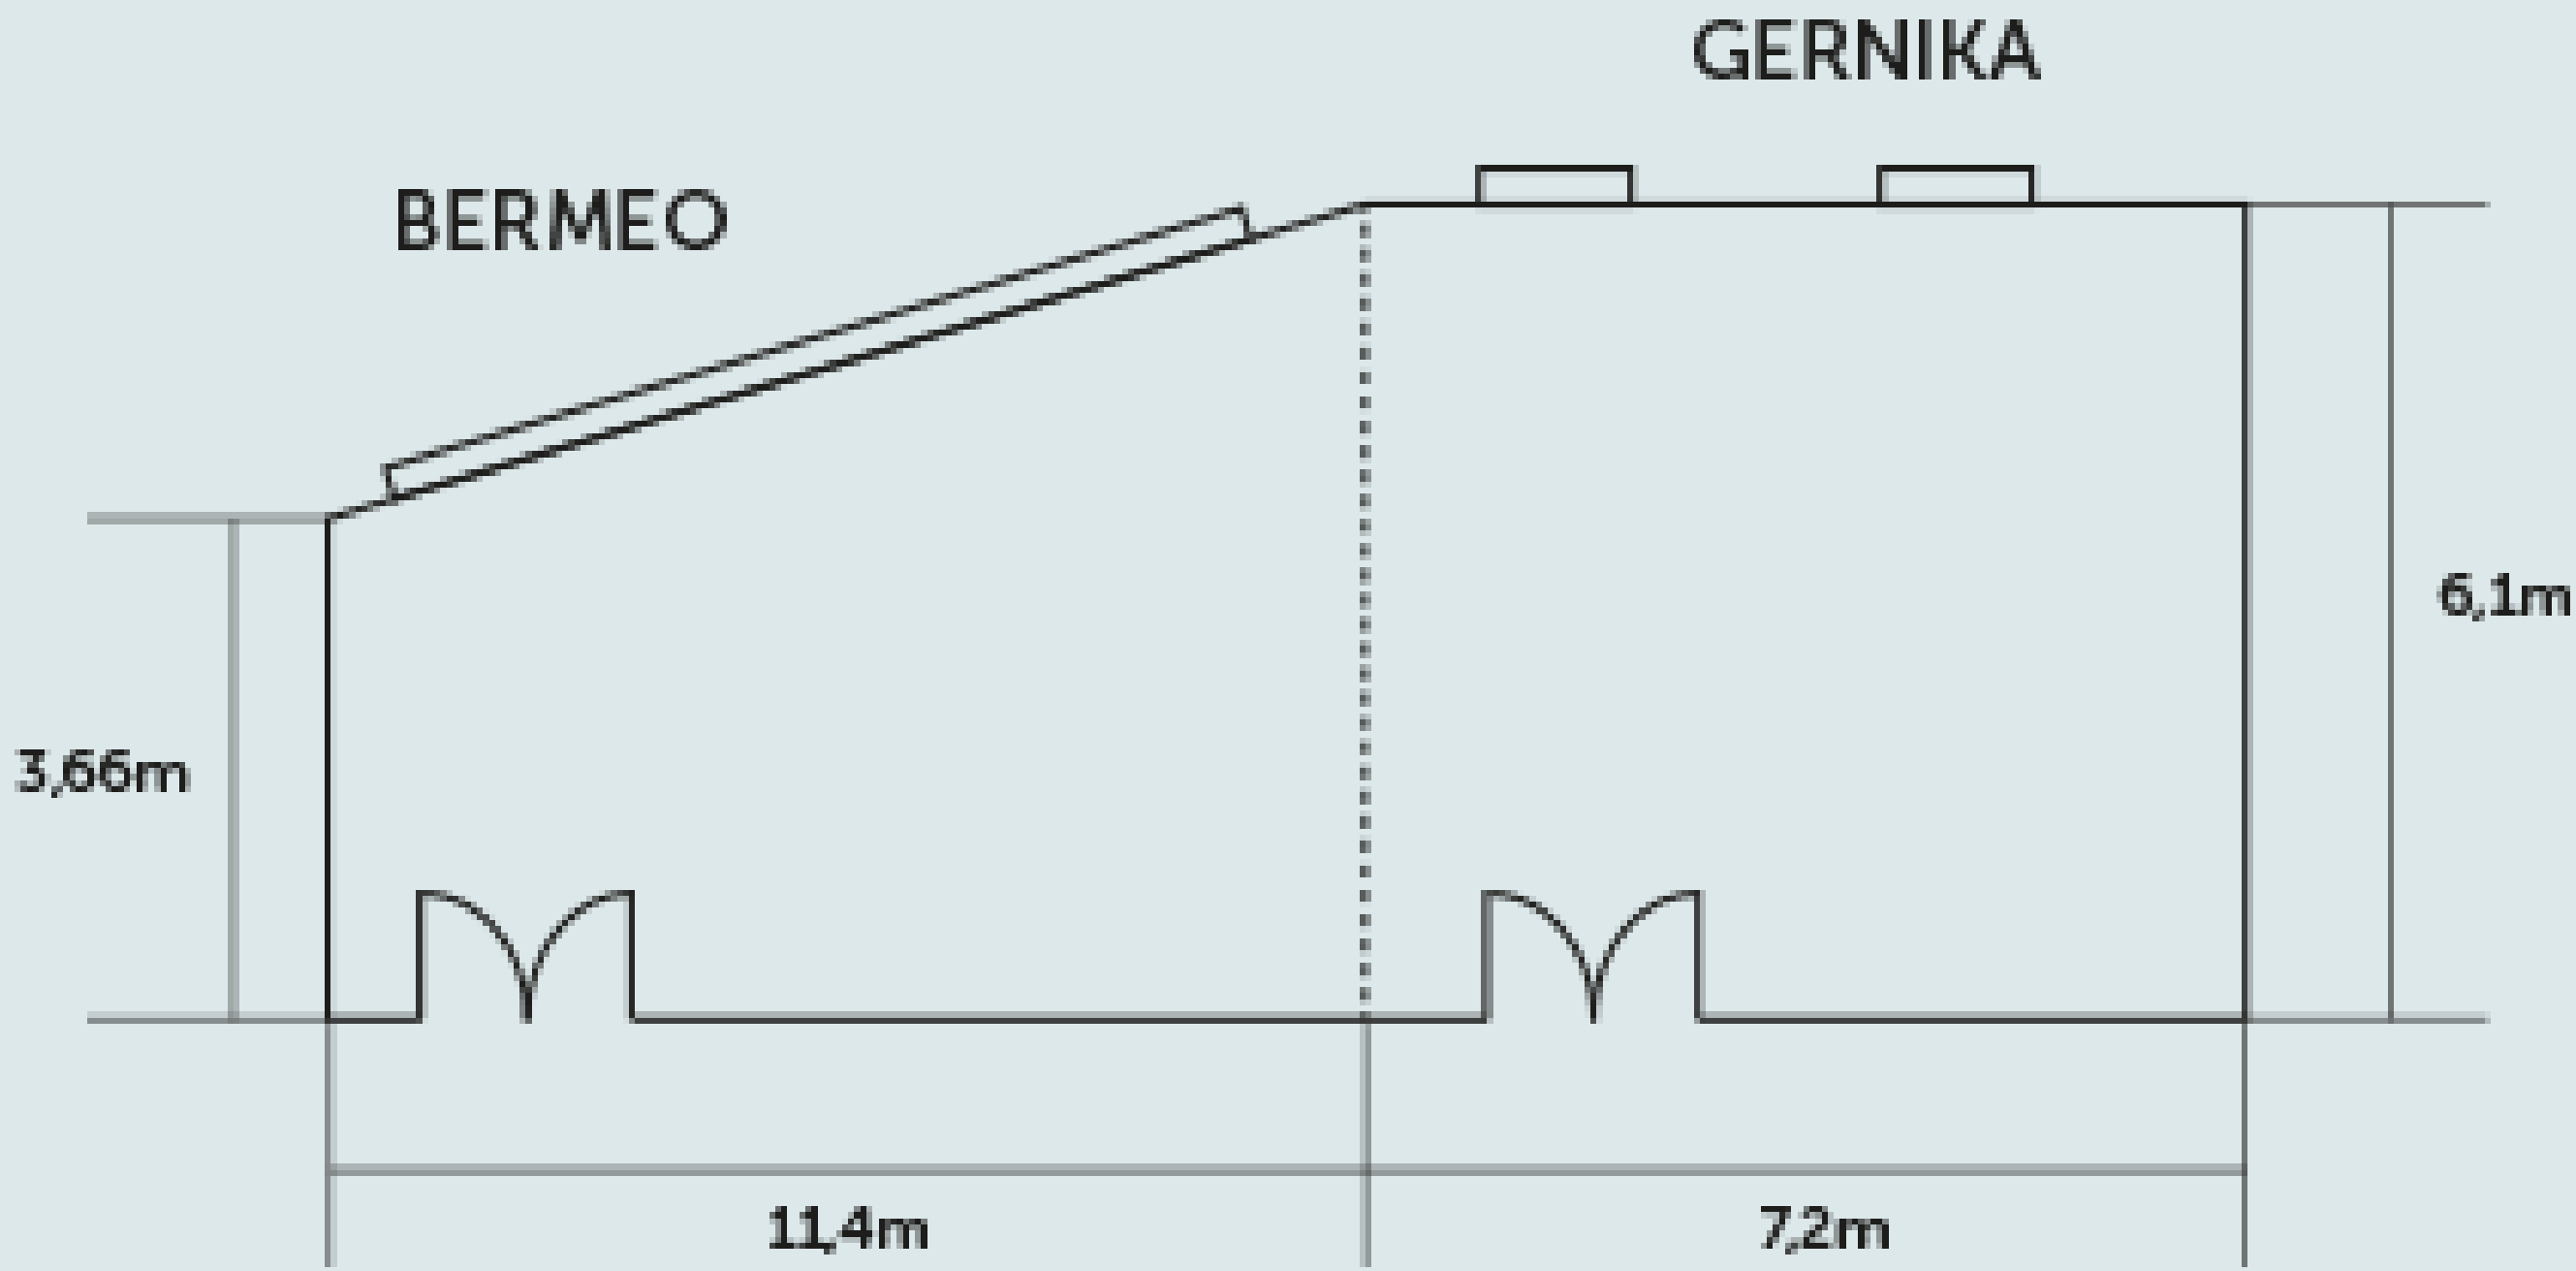

Salas de Reuniones

easy living hotels

Occidental
Bilbao

Salas de Reuniones

easy living hotels

Occidental
Bilbao

Capacidades de Salas

SALA DE REUNIONES	SUPERFICIE (M2 PIES 2)	ALTURA (M PIES)	LUZ NATURAL	BANQUETE	CÓCTEL	ESCUELA	AUDITORIO	FORMA U	IMPERIAL	CABARET
Durango 1 *	36 387,501	3 9,84	No	12	50	20	30	9	12	-
Durango 2	19 204,514	3 9,84	Sí	-	-	-	8	-	10	-
Durango 1+ Durango 2*	55 592,015	3 9,84	Sí	24	60	35	50	26	24	20
Durango 3	19 204,514	3 9,84	Sí	10	-	-	12	-	6	-
Durango 2 + Durango 3	38 409,029	3 9,84	Sí	20	50	20	30	9	12	20
Durango 1+ Durango 2 + Durango 3*	74 796,529	3 9,84	Sí	30	70	50	65	32	30	30
Bermeo	42 452,084	3 9,84	Sí	20	50	20	30	9	16	20
Gernika*	43 462,848	3 9,84	Sí	30	50	30	50	20	22	20
Bermeo + Gernika*	107 1151,74	3 9,84	Sí	40	80	45	80	30	26	40
Begoña *	46 495,14	3 9,84	Sí	30	50	25	40	20	18	20
Arriaga 1	312 3358,34	3 9,84	Sí	170	250	150	250	70	60	120
Arriaga 2	312 3358,34	3 9,84	Sí	170	250	180	300	80	80	120
Arriaga 1 + Arriaga 2	624 6716,68	3 9,84	Sí	400	500	300	550	80	80	280