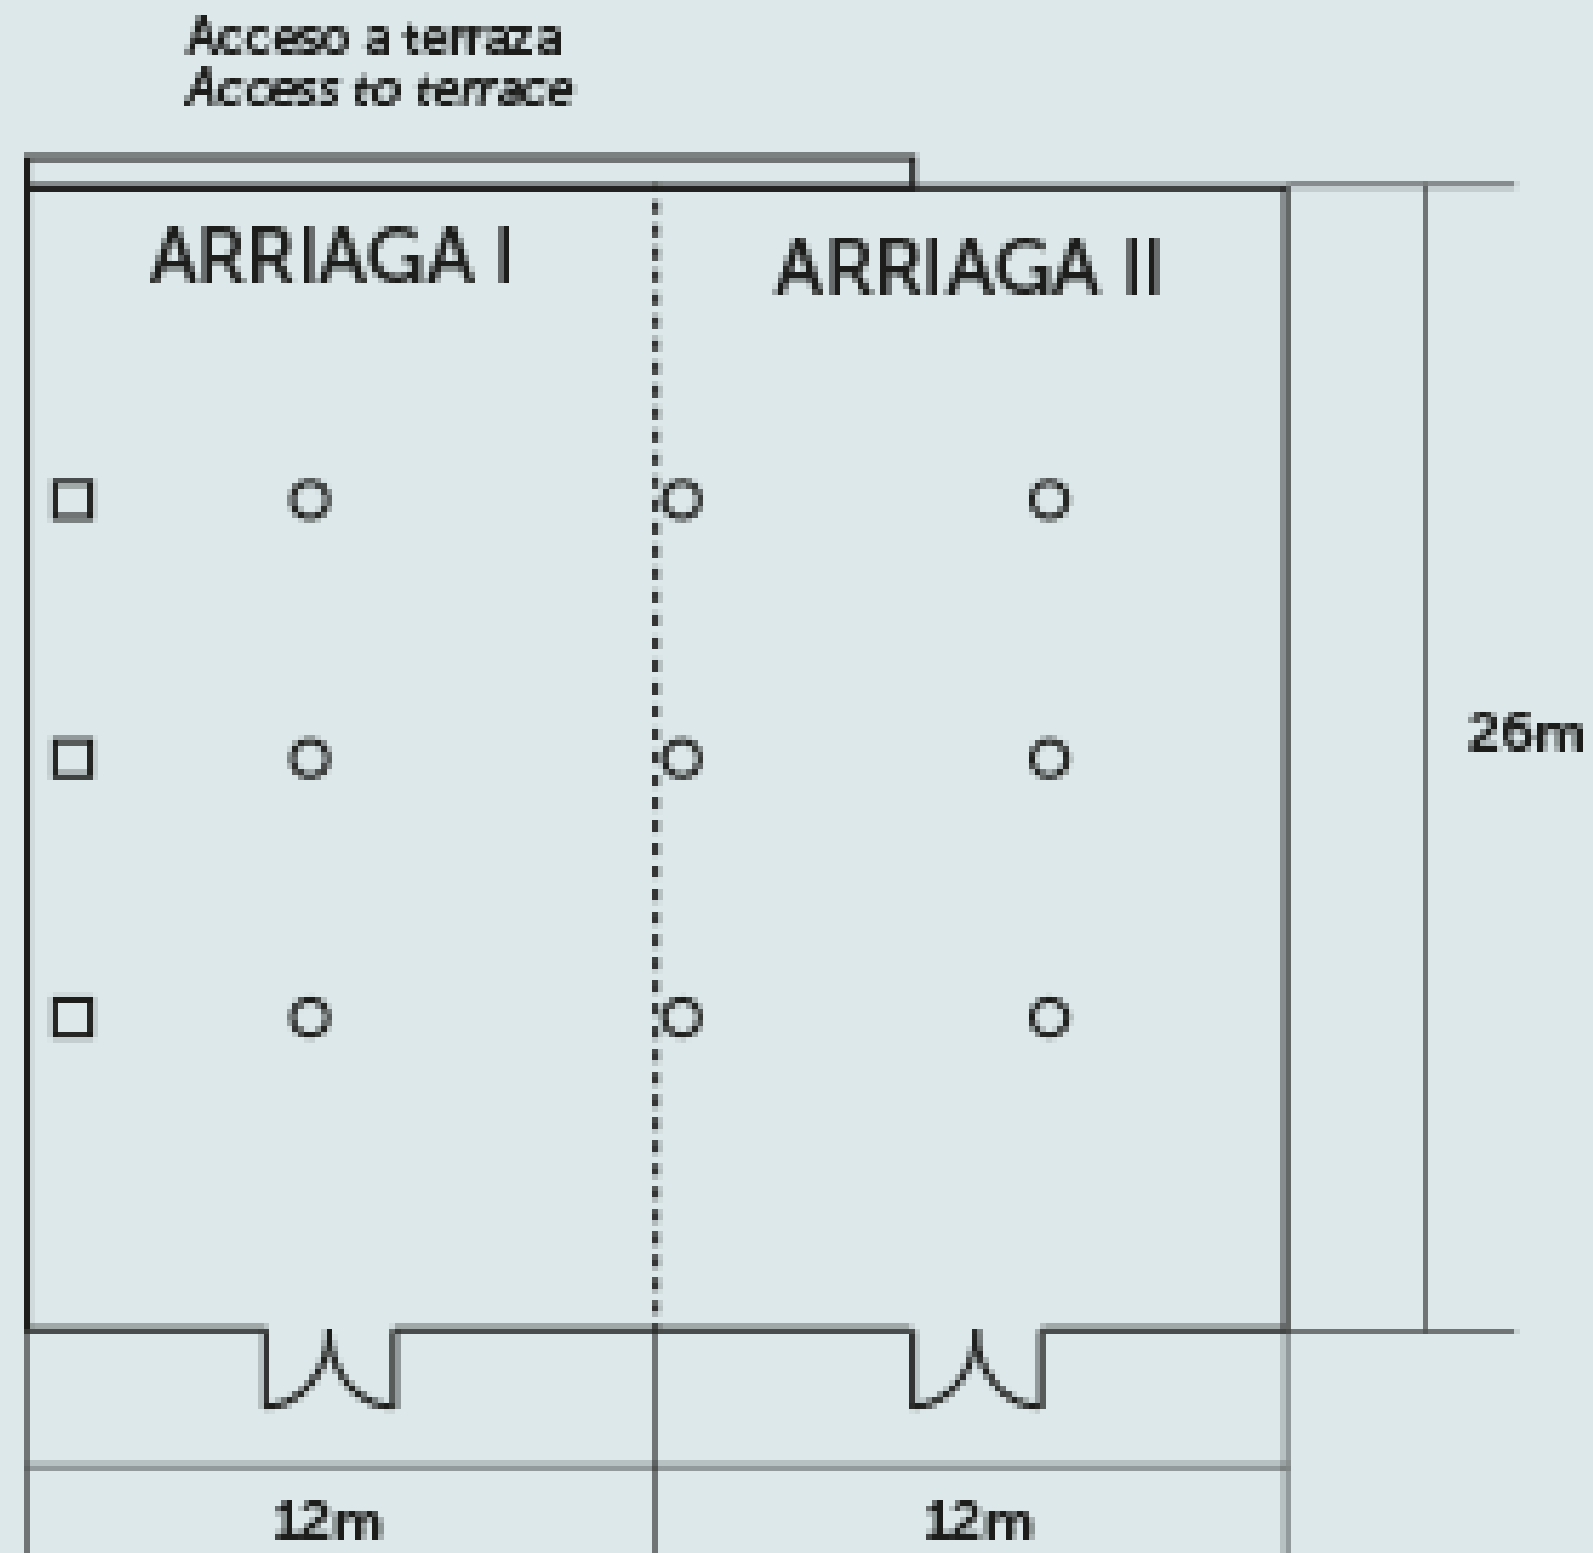

Salas de Reuniones

easy living hotels

Occidental
Bilbao

Salas de Reuniones

easy living hotels

Occidental
Bilbao

Capacidades de Salas

SALA DE REUNIONES	SUPERFICIE (M2 PIES 2)	ALTURA (M PIES)	LUZ NATURAL	BANQUETE	CÓCTEL	ESCUELA	AUDITORIO	FORMA U	IMPERIAL	CABARET
Durango 1 *	36 387,501	3 9,84	No	12	50	20	30	9	12	-
Durango 2	19 204,514	3 9,84	Sí	-	-	-	8	-	10	-
Durango 1+ Durango 2*	55 592,015	3 9,84	Sí	24	60	35	50	26	24	20
Durango 3	19 204,514	3 9,84	Sí	10	-	-	12	-	6	-
Durango 2 + Durango 3	38 409,029	3 9,84	Sí	20	50	20	30	9	12	20
Durango 1+ Durango 2 + Durango 3*	74 796,529	3 9,84	Sí	30	70	50	65	32	30	30
Bermeo	42 452,084	3 9,84	Sí	20	50	20	30	9	16	20
Gernika*	43 462,848	3 9,84	Sí	30	50	30	50	20	22	20
Bermeo + Gernika*	107 1151,74	3 9,84	Sí	40	80	45	80	30	26	40
Begoña *	46 495,14	3 9,84	Sí	30	50	25	40	20	18	20
Arriaga 1	312 3358,34	3 9,84	Sí	170	250	150	250	70	60	120
Arriaga 2	312 3358,34	3 9,84	Sí	170	250	180	300	80	80	120
Arriaga 1 + Arriaga 2	624 6716,68	3 9,84	Sí	400	500	300	550	80	80	280

* Cuentan con TV de 86´

easy living hotels

Occidental
Bilbao