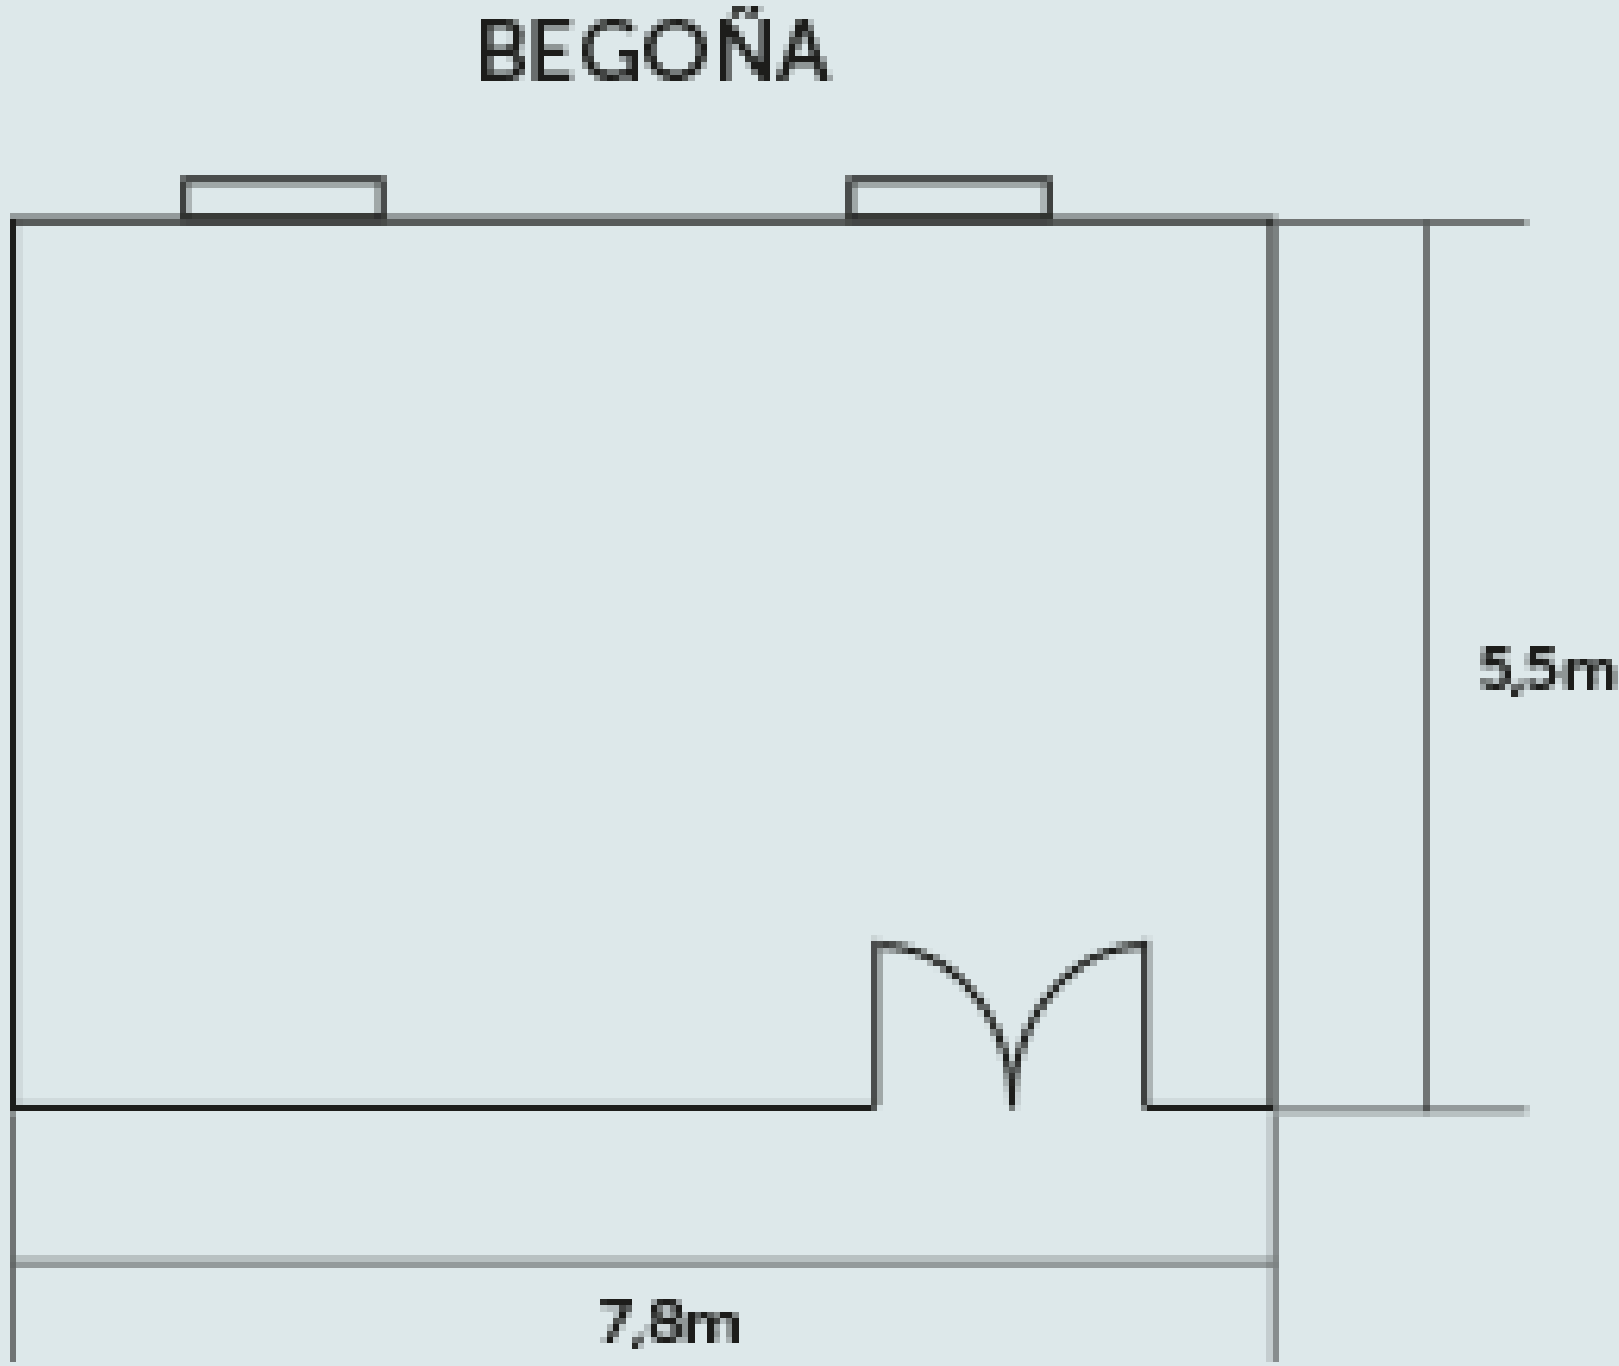

Salas de Reuniones

easy living hotels

Occidental
Bilbao

Salas de Reuniones

easy living hotels

Occidental
Bilbao

Capacidades de Salas

SALA DE REUNIONES	SUPERFICIE (M2 PIES 2)	ALTURA (M PIES)	LUZ NATURAL	BANQUETE	CÓCTEL	ESCUELA	AUDITORIO	FORMA U	IMPERIAL	CABARET
Durango 1 *	36 387,501	3 9,84	No	12	50	20	30	9	12	-
Durango 2	19 204,514	3 9,84	Sí	-	-	-	8	-	10	-
Durango 1+ Durango 2*	55 592,015	3 9,84	Sí	24	60	35	50	26	24	20
Durango 3	19 204,514	3 9,84	Sí	10	-	-	12	-	6	-
Durango 2 + Durango 3	38 409,029	3 9,84	Sí	20	50	20	30	9	12	20
Durango 1+ Durango 2 + Durango 3*	74 796,529	3 9,84	Sí	30	70	50	65	32	30	30
Bermeo	42 452,084	3 9,84	Sí	20	50	20	30	9	16	20
Gernika*	43 462,848	3 9,84	Sí	30	50	30	50	20	22	20
Bermeo + Gernika*	107 1151,74	3 9,84	Sí	40	80	45	80	30	26	40
Begoña *	46 495,14	3 9,84	Sí	30	50	25	40	20	18	20
Arriaga 1	312 3358,34	3 9,84	Sí	170	250	150	250	70	60	120
Arriaga 2	312 3358,34	3 9,84	Sí	170	250	180	300	80	80	120
Arriaga 1 + Arriaga 2	624 6716,68	3 9,84	Sí	400	500	300	550	80	80	280

* Cuentan con TV de 86´

easy living hotels

Occidental
Bilbao