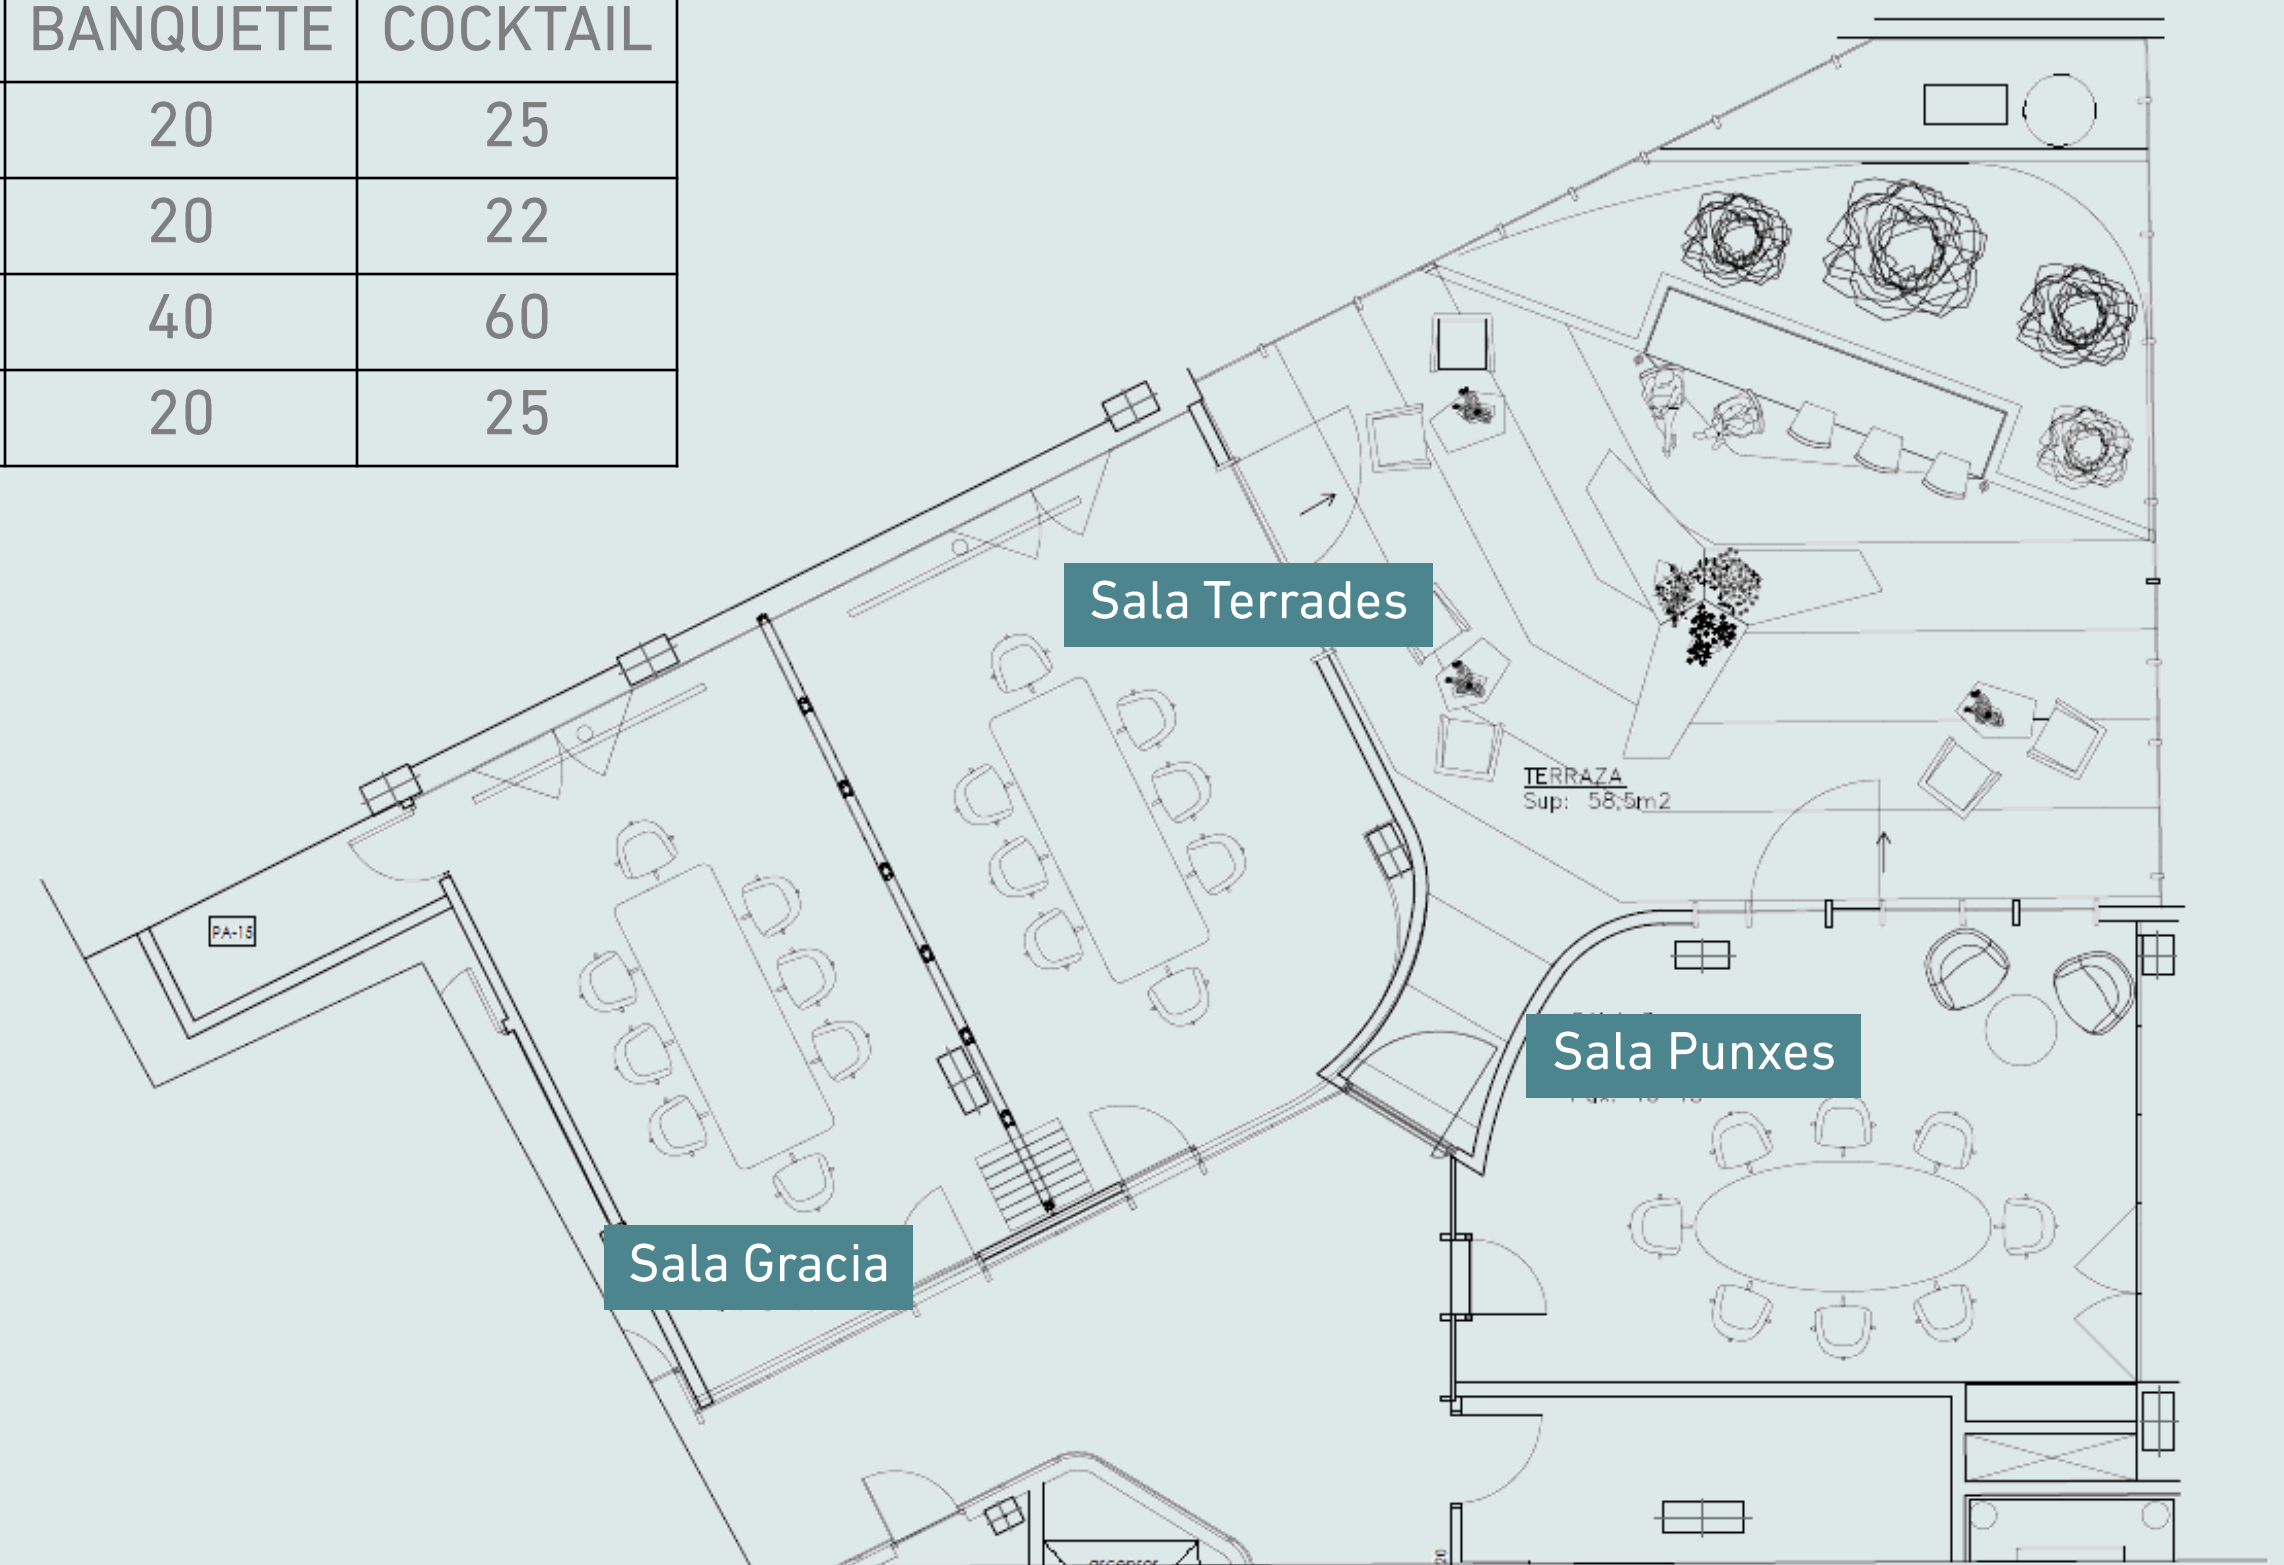

### SALA TERRADES

Dispone de una superficie de 38 m<sup>2</sup> y una capacidad de hasta 30 personas.

Las salas Ángela y Rosa son panelables entre sí, pudiendo convertirse en una única sala de 65 m<sup>2</sup> de superficie y ofreciendo una capacidad de hasta 60 personas.

# Occidental Diagonal 414

# Ficha Técnica Salas

SALAS	SUPERFICIE	FORMA U	IMPERIAL	ESCUELA	TEATRO	BANQUETE	COCKTAIL
Sala Gracia	38 m <sup>2</sup>	12	18	21	30	20	25
Sala Terrades	29 m <sup>2</sup>	12	15	24	18	20	22
Sala Gracia + Terrades	65 m <sup>2</sup>	21	28	30	45	40	60
Sala Punxes	37 m <sup>2</sup>	12	18	21	30	20	25

Occidental Diagonal 414