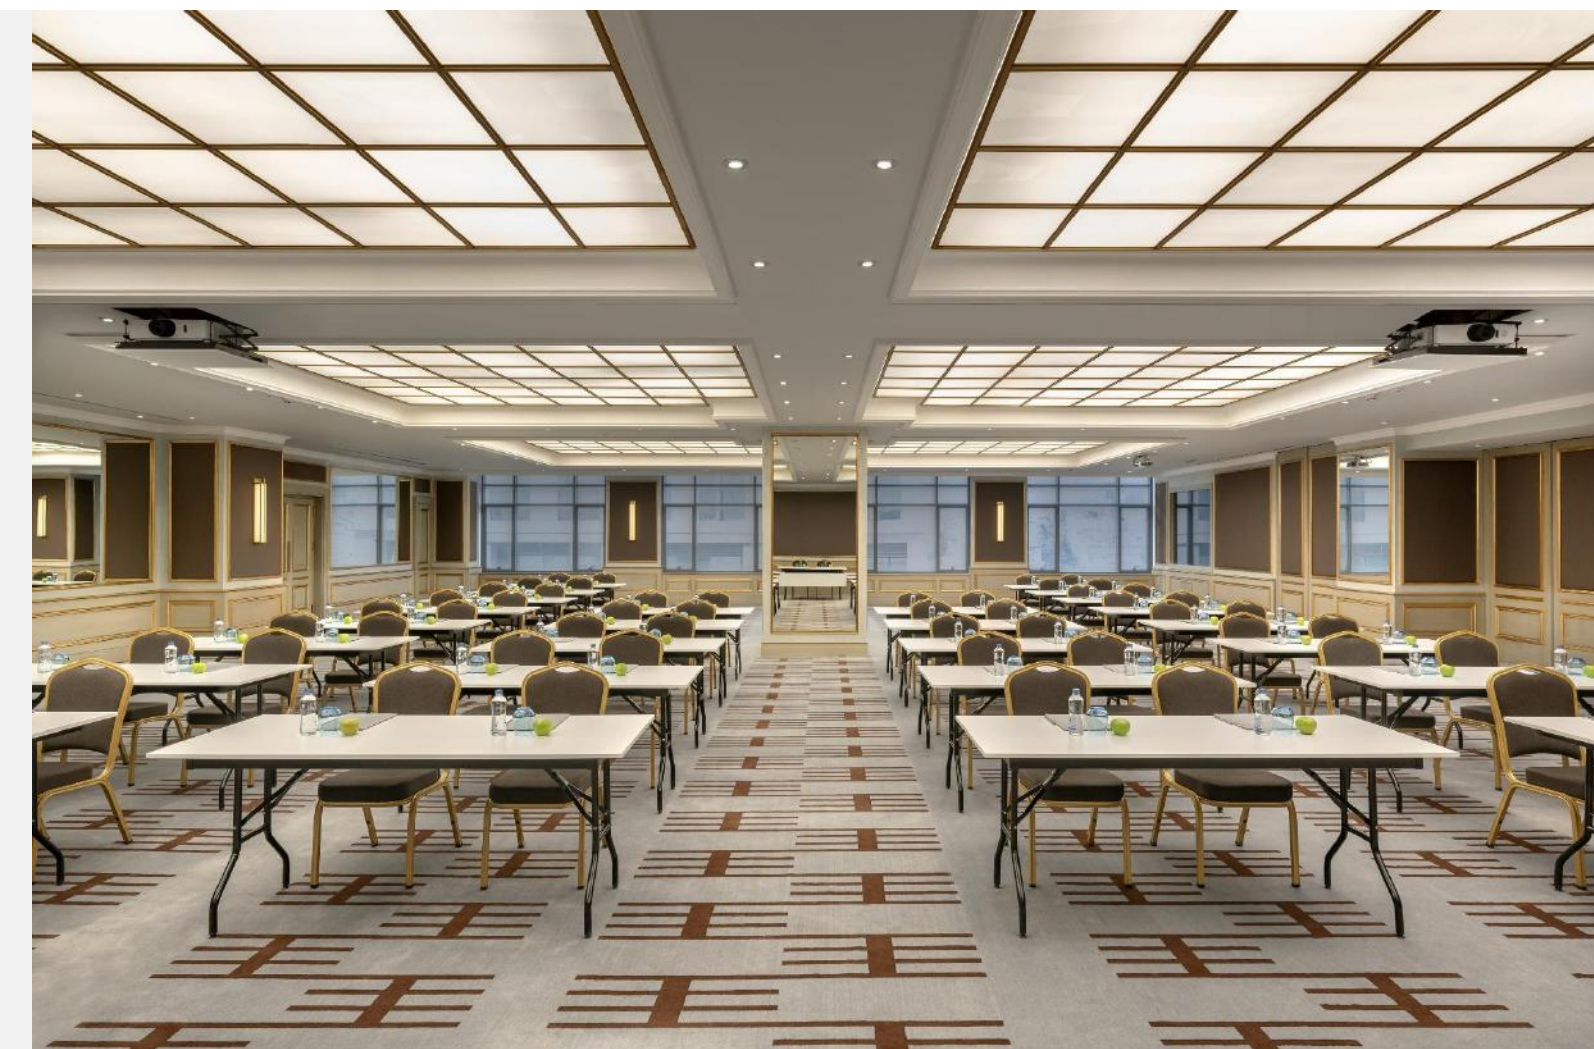

Reuniones y Eventos

Con 7 salas multifuncionales y capacidad máxima de hasta 600 personas, el Barceló Istanbul es una opción perfecta para las visitas de negocios en la ciudad. Incluye un completo equipo técnico para la realización de presentaciones y un ordenador disponible, además de conexión a Internet en todo el establecimiento para comodidad de los asistentes.

SALAS	SUPERFICIE (M ²)	CAPACIDAD					
		Banquete	Escuela	Teatro	Imperial	Forma de U	Cocktail
BALLROOM	365	220	170	340	50	55	370
ROOM 1	70	-	27	58	24	26	-
ROOM 2	33	-	-	-	18	-	-
ROOM 3	131	80	54	104	36	40	130
ROOM 4	67	-	-	50	20	-	-
Lounge 11	155	-	-	-	18	-	70
Executive Boardroom	40	-	-	-	16	-	-