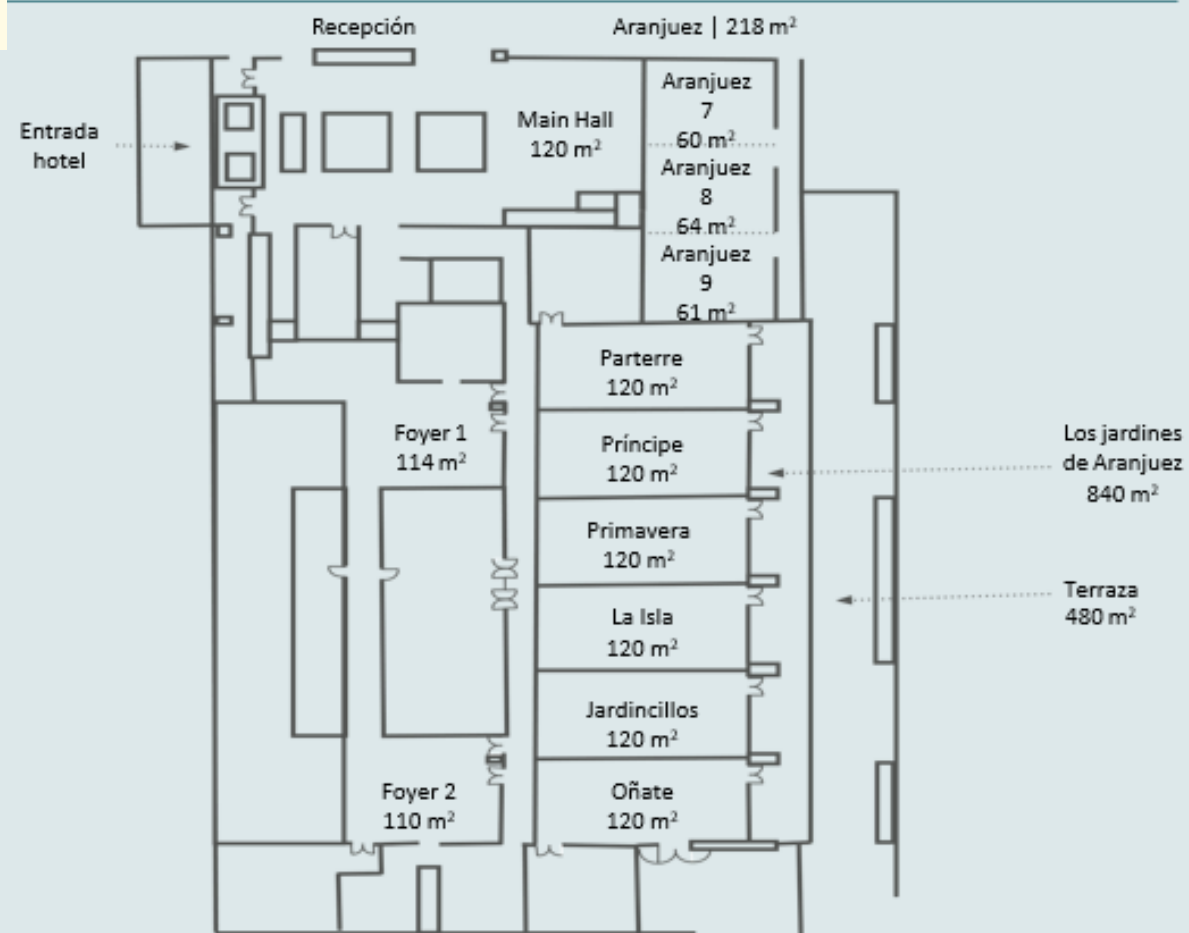

Reuniones y Eventos

Dos grandes espacios para reuniones:

- Uno con capacidad para 840 personas
- Otro con capacidad para 220 personas.

Modulables y con un gran equipamiento tecnológico.

Centro de convenciones

- Reuniones temáticas
- Exposiciones de vehículos
- Presentaciones de productos
- Completamente diáfnas
- Versátiles y modulares
- Altura de techos hasta 4,50 m
- Luz natural
- Acceso directo a terraza
- WiFi gratuito
- Espacios Climatizados

Capacidades de salas

SALA DE REUNIONES	SUPERFICIE (M2 PIES 2)	ALTURA (M PIES)	LUZ NATURAL	BANQUETE	CÓCTEL	ESCUELA	AUDITORIO	FORMA U	IMPERIAL	CABARET
LOS JARDINES DE ARANJUEZ	840 9.042	4,5 14,7	Sí	420	840	420	805	147	162	280
PARTERRE	120 1.291,7	4,5 14,7	Sí	60	120	60	115	25	30	40
LA ISLA	120 1.291,7	4,5 14,7	Sí	60	120	60	115	25	30	40
PRÍNCIPE	120 1.291,7	4,5 14,7	Sí	60	120	60	115	25	30	40
JARDINCILLOS	120 1.291,7	4,5 14,7	Sí	60	120	60	115	25	30	40
PRIMAVERA	120 1.291,7	4,5 14,7	Sí	60	120	60	115	25	30	40
OÑATE	120 1.291,7	4,5 14,7	Sí	60	120	60	115	25	30	40
ARANJUEZ	218 2.346,5	4 13,1	Sí	150	218	120	218	60	70	90
ARANJUEZ 1	60 645,8	4 13,1	Sí	40	60	30	60	20	25	28
ARANJUEZ 2	64 688,9	4 13,1	Sí	40	60	30	60	20	25	28
ARANJUEZ 3	61 656,6	4 13,1	Sí	40	60	30	60	20	25	28